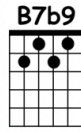

Essa moça tá diferente

1970

Chico Buarque

Decibel-score.com

Verso 1

Bm7 G7
 Essa moça tá diferente
F#7 Bm7 B7b9
 Já não me conhece mais
Em9 A7(13)
 Está pra lá de pra frente
Am6 GM7 F#7
 Está me passando pra trás

Verso 2

Todos los versos se tocan igual que el verso 1

Verso 3

Verso 4

Estribillo

Bm
 Mas o tempo vai
Bm/A
 Mas o tempo vem
Bm/G
 Ela me desfaz
Bm/F#
 Mas o que é que tem
C#°7 Bm7
 Que ela só me guarda despeito
F#7
 Que ela só me guarda desdém

(Se toca igual)

Mas o tempo vai
 Mas o tempo vem
 Ela me desfaz
 Mas o que é que tem
C#°7 C#°7(2) Bm7
 Se do lado esquerdo do peito
G7 F#7 Bm7
 No fundo, ela me quer bem

Verso 1

Verso 5

Estribillo