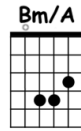

Essa moça tá diferente

1970

Chico Buarque

Decibel-score.com

Verso 1

Bm7 G7
 Essa moça tá diferente
F#7 Bm7 B7b9
 Já não me conhece mais
Em9 A7(13)
 Está pra lá de pra frente
Am6 GM7 F#7
 Está me passando pra trás

Verso 2

Todos los versos se tocan igual que el verso 1

Verso 3

Verso 4

Estribillo

Bm
 Mas o tempo vai
Bm/A
 Mas o tempo vem
Bm/G
 Ela me desfaz
Bm/F#
 Mas o que é que tem
C#°7 Bm7
 Que ela só me guarda despeito
F#7
 Que ela só me guarda desdém

(Se toca igual)

Mas o tempo vai
 Mas o tempo vem
 Ela me desfaz
 Mas o que é que tem
C#°7 C#°7(2) Bm7
 Se do lado esquerdo do peito
G7 F#7 Bm7
 No fundo, ela me quer bem

Verso 1

Verso 5

Estribillo