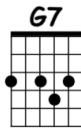

Essa moça tá diferente

1970

Chico Buarque

Decibel-score.com

Verso 1

Bm7 G7
 Essa moça tá diferente
F#7 Bm7 B7b9
 Já não me conhece mais
Em9 A7(13)
 Está pra lá de pra frente
Am6 GM7 F#7
 Está me passando pra trás

Verso 2

Todos los versos se tocan igual que el verso 1

Verso 3

Verso 4

Estribillo

Bm
 Mas o tempo vai
Bm/A
 Mas o tempo vem
Bm/G
 Ela me desfaz
Bm/F#
 Mas o que é que tem
C#°7 Bm7
 Que ela só me guarda despeito
F#7
 Que ela só me guarda desdém

(Se toca igual)

Mas o tempo vai
 Mas o tempo vem
 Ela me desfaz
 Mas o que é que tem
C#°7 C#°7(2) Bm7
 Se do lado esquerdo do peito
G7 F#7 Bm7
 No fundo, ela me quer bem

Verso 1

Verso 5

Estribillo