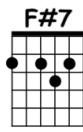

Essa moça tá diferente

1970

Chico Buarque

Decibel-score.com

Verso 1

Bm7 G7
 Essa moça tá diferente
F#7 Bm7 B7b9
 Já não me conhece mais
Em9 A7(13)
 Está pra lá de pra frente
Am6 GM7 F#7
 Está me passando pra trás

Verso 2

Todos los versos se tocan igual que el verso 1

Verso 3

Verso 4

Estribillo

Bm
 Mas o tempo vai
Bm/A
 Mas o tempo vem
Bm/G
 Ela me desfaz
Bm/F#
 Mas o que é que tem
C#°7 Bm7
 Que ela só me guarda despeito
F#7
 Que ela só me guarda desdém

(Se toca igual)

Mas o tempo vai
 Mas o tempo vem
 Ela me desfaz
 Mas o que é que tem
C#°7 C#°7(2) Bm7
 Se do lado esquerdo do peito
G7 F#7 Bm7
 No fundo, ela me quer bem

Verso 1

Verso 5

Estribillo