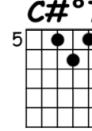

Essa moça tá diferente

1970

Chico Buarque

Decibel-score.com

Verso 1

Bm7 G7
 Essa moça tá diferente
F#7 Bm7 B7b9
 Já não me conhece mais
Em9 A7(13)
 Está pra lá de pra frente
Am6 GM7 F#7
 Está me passando pra trás

Verso 2

Todos los versos se tocan igual que el verso 1

Verso 3

Verso 4

Estribillo

Bm
 Mas o tempo vai
Bm/A
 Mas o tempo vem
Bm/G
 Ela me desfaz
Bm/F#
 Mas o que é que tem
C#°7 Bm7
 Que ela só me guarda despeito
F#7
 Que ela só me guarda desdém

(Se toca igual)

Mas o tempo vai
 Mas o tempo vem
 Ela me desfaz
 Mas o que é que tem
C#°7 C#°7(2) Bm7
 Se do lado esquerdo do peito
G7 F#7 Bm7
 No fundo, ela me quer bem

Verso 1

Verso 5

Estribillo