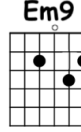

Essa moça tá diferente

1970

Chico Buarque

Decibel-score.com

Verso 1

Bm7 G7
 Essa moça tá diferente
F#7 Bm7 B7b9
 Já não me conhece mais
Em9 A7(13)
 Está pra lá de pra frente
Am6 GM7 F#7
 Está me passando pra trás

Verso 2

Todos los versos se tocan igual que el verso 1

Verso 3

Verso 4

Estribillo

Bm
 Mas o tempo vai
Bm/A
 Mas o tempo vem
Bm/G
 Ela me desfaz
Bm/F#
 Mas o que é que tem
C#°7 Bm7
 Que ela só me guarda despeito
F#7
 Que ela só me guarda desdém

(Se toca igual)

Mas o tempo vai
 Mas o tempo vem
 Ela me desfaz
 Mas o que é que tem
C#°7 C#°7(2) Bm7
 Se do lado esquerdo do peito
G7 F#7 Bm7
 No fundo, ela me quer bem

Verso 1

Verso 5

Estribillo