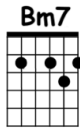

Essa moça tá diferente

1970

Chico Buarque

Decibel-score.com

Verso 1

Bm7 G7
 Essa moça tá diferente
F#7 Bm7 B7b9
 Já não me conhece mais
Em9 A7(13)
 Está pra lá de pra frente
Am6 GM7 F#7
 Está me passando pra trás

Verso 2

Todos los versos se tocan igual que el verso 1

Verso 3

Verso 4

Estribillo

Bm
 Mas o tempo vai
Bm/A
 Mas o tempo vem
Bm/G
 Ela me desfaz
Bm/F#
 Mas o que é que tem
C#°7 Bm7
 Que ela só me guarda despeito
F#7
 Que ela só me guarda desdém

(Se toca igual)

Mas o tempo vai
 Mas o tempo vem
 Ela me desfaz
 Mas o que é que tem
C#°7 C#°7(2) Bm7
 Se do lado esquerdo do peito
G7 F#7 Bm7
 No fundo, ela me quer bem

Verso 1

Verso 5

Estribillo