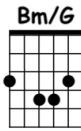

Essa moça tá diferente

1970

Chico Buarque

Decibel-score.com

Verso 1

Bm7 G7
 Essa moça tá diferente
F#7 Bm7 B7b9
 Já não me conhece mais
Em9 A7(13)
 Está pra lá de pra frente
Am6 GM7 F#7
 Está me passando pra trás

Verso 2

Todos los versos se tocan igual que el verso 1

Verso 3

Verso 4

Estribillo

Bm
 Mas o tempo vai
Bm/A
 Mas o tempo vem
Bm/G
 Ela me desfaz
Bm/F#
 Mas o que é que tem
C#°7 Bm7
 Que ela só me guarda despeito
F#7
 Que ela só me guarda desdém

(Se toca igual)

Mas o tempo vai
 Mas o tempo vem
 Ela me desfaz
 Mas o que é que tem
C#°7 C#°7(2) Bm7
 Se do lado esquerdo do peito
G7 F#7 Bm7
 No fundo, ela me quer bem

Verso 1

Verso 5

Estribillo