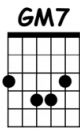

Essa moça tá diferente

1970

Chico Buarque

Decibel-score.com

Verso 1

Bm7 G7
 Essa moça tá diferente
F#7 Bm7 B7b9
 Já não me conhece mais
Em9 A7(13)
 Está pra lá de pra frente
Am6 GM7 F#7
 Está me passando pra trás

Verso 2

Todos los versos se tocan igual que el verso 1

Verso 3

Verso 4

Estribillo

Bm
 Mas o tempo vai
Bm/A
 Mas o tempo vem
Bm/G
 Ela me desfaz
Bm/F#
 Mas o que é que tem
C#°7 Bm7
 Que ela só me guarda despeito
F#7
 Que ela só me guarda desdém

(Se toca igual)

Mas o tempo vai
 Mas o tempo vem
 Ela me desfaz
 Mas o que é que tem
C#°7 C#°7(2) Bm7
 Se do lado esquerdo do peito
G7 F#7 Bm7
 No fundo, ela me quer bem

Verso 1

Verso 5

Estribillo