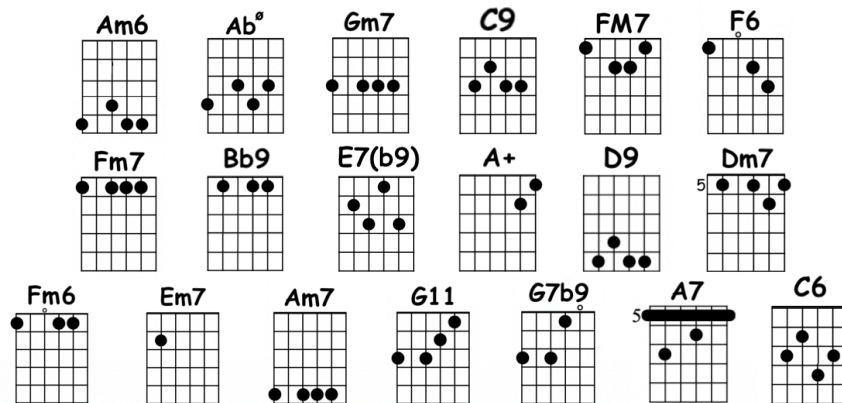

Decibel-score.com

Corcovado

1960

Antonio Carlos Jobim

Verso 1

Am6
Um cantinho, um violão
Ab°
Esse amor, uma canção
Gm7 C9 FM7 F6
Pra fazer feliz a quem se ama

Verso 2

Fm7 Bb9
Muita calma pra pensar
E7(b9) A+
E ter tempo pra sonhar
D9 Dm7
Da janela vê-se o Corcovado
Ab°
O Redentor, que lindo!

Verso 3

Am6
Quero a vida sempre assim
Ab°
Com você perto de mim
Gm7 C9 FM7 F6
Até o apagar da velha chama

Verso 4

Fm7 Fm6
E eu que era triste
Em7 Am7
Descrente deste mundo
Dm7 G11 G7b9 Em7 A7
Ao encontrar você eu conheci
Dm7 G11 G7b9 (C6 final)
O que é felicidade, meu amor