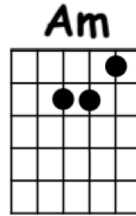

Decibel-score.com

Clandestino

2000

Manu Chao

-

Parte 1

Em
Solo voy con mi pena
Am
Sola va mi condena
B7
Correr es mi destino
Em
Para burlar la ley

Perdido en el corazón
Am
De la grande Babylon
B7
Me dicen "el clandestino »
Em
Por no llevar papel

Parte 2

Se toca igual que la parte 1

Parte 1

Puente

B7 **Em**
Mano Negra clandestina
B7 **Em**
Peruano clandestino
B7 **Em**
Africano clandestino
B7 **Em**
Marihuana ilegal

Parte 1

Puente

Parte 1