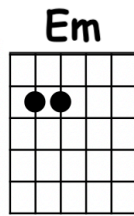

Decibel-score.com

Clandestino

2000

Manu Chao

-

Parte 1

Em
Solo voy con mi pena
Am
Sola va mi condena
B7
Correr es mi destino
Em
Para burlar la ley

Perdido en el corazón
Am
De la grande Babylon
B7
Me dicen "el clandestino »
Em
Por no llevar papel

Parte 2

Se toca igual que la parte 1

Parte 1

Puente

B7 **Em**
Mano Negra clandestina
B7 **Em**
Peruano clandestino
B7 **Em**
Africano clandestino
B7 **Em**
Marihuana ilegal

Parte 1

Puente

Parte 1