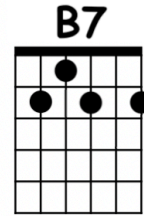

Decibel-score.com

Clandestino

2000

Manu Chao

-

Parte 1

Em
Solo voy con mi pena
Am
Sola va mi condena
B7
Correr es mi destino
Em
Para burlar la ley

Perdido en el corazón
Am
De la grande Babylon
B7
Me dicen "el clandestino »
Em
Por no llevar papel

Parte 2

Se toca igual que la parte 1

Parte 1

Puente

B7 **Em**
Mano Negra clandestina
B7 **Em**
Peruano clandestino
B7 **Em**
Africano clandestino
B7 **Em**
Marihuana ilegal

Parte 1

Puente

Parte 1