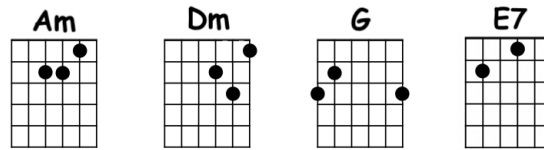

Decibel-score.com

La Vida Tómbola

2007

Manu Chao

-

Parte 1

Estrofa 1

Am
Si yo fuera Maradona
Dm
Viviría como él
G
Si yo fuera Maradona
E7
Frente a cualquier portería

Estrofa 2

Am
Si yo fuera Maradona
Dm
Nunca me equivocaría
G
Si yo fuera Maradona
E7
Perdido en cualquier lugar

Estribillo

Am
La vida es una tómbola
Dm
De noche y de día
G
La vida es una tómbola
E7
Y arriba y arriba

Parte 2 y 3

Se tocan como la Parte 1