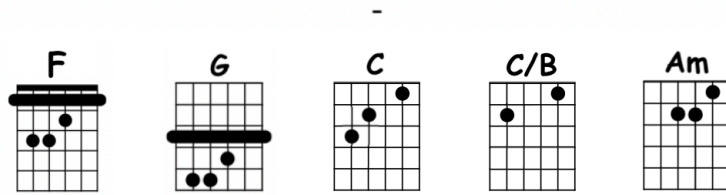

Decibel-score.com

Fuentes de Ortiz

2018

Ed Maverick

Verso 1

F G C
Ya dime si quieres estar conmigo o si mejor me voy
F G C
Tus besos dicen que tú sí me quieres pero tus palabras no
F G C
Y al chile yo hasta moriría por ti pero dices que no
F G C
No eres directa neta ya me estás cansando se concreta por favor

Estribillo

F G
Y en la noche que las estrellas hablen
C C/B Am
Yo pienso en ti mi amor
F G
Que me hiciste, de mi cabeza no sales
C C/B Am
Y no lo digo por mamón
F
Si me dices para ti que soy
G C
No dudaré en hacerte tan feliz
C/B Am
Eres tan especial para mí
F
Dime por qué me haces sufrir
G
Yo te olvidaré
C
Desde las Fuentes de Ortiz

Verso 2

Se toca igual que el Verso 1

Estribillo