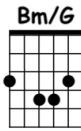

## Verso 1

**Bm7 G7**  
 Essa moça tá diferente  
**F#7 Bm7 B7b9**  
 Já não me conhece mais  
**Em9 A7(13)**  
 Está pra lá de pra frente  
**Am6 GM7 G7**  
 Está me passando pra trás

## Verso 2

*Todos los versos se tocan igual que el verso 1*

### *(Se toca igual)*

Mas o tempo vai  
 Mas o tempo vem  
 Ela me desfaz  
 Mas o que é que tem  
**C#°7 C#°7(2) Bm7**  
 Se do lado esquerdo do peito  
**G7 F#7 Bm7**  
 No fundo, ela me quer bem