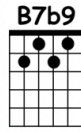

## Verso 1

**Bm7 G7**  
 Essa moça tá diferente  
**F#7 Bm7 B7b9**  
 Já não me conhece mais  
**Em9 A7(13)**  
 Está pra lá de pra frente  
**Am6 GM7 G7**  
 Está me passando pra trás

## Verso 2

*Todos los versos se tocan igual que el verso 1*

### *(Se toca igual)*

Mas o tempo vai  
 Mas o tempo vem  
 Ela me desfaz  
 Mas o que é que tem  
**C#°7 C#°7(2) Bm7**  
 Se do lado esquerdo do peito  
**G7 F#7 Bm7**  
 No fundo, ela me quer bem