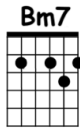

## Verso 1

**Bm7 G7**  
 Essa moça tá diferente  
**F#7 Bm7 B7b9**  
 Já não me conhece mais  
**Em9 A7(13)**  
 Está pra lá de pra frente  
**Am6 GM7 G7**  
 Está me passando pra trás

## Verso 2

*Todos los versos se tocan igual que el verso 1*

### *(Se toca igual)*

Mas o tempo vai  
 Mas o tempo vem  
 Ela me desfaz  
 Mas o que é que tem  
**C#°7 C#°7(2) Bm7**  
 Se do lado esquerdo do peito  
**G7 F#7 Bm7**  
 No fundo, ela me quer bem