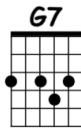

## Verso 1

**Bm7 G7**  
 Essa moça tá diferente  
**F#7 Bm7 B7b9**  
 Já não me conhece mais  
**Em9 A7(13)**  
 Está pra lá de pra frente  
**Am6 GM7 G7**  
 Está me passando pra trás

## Verso 2

*Todos los versos se tocan igual que el verso 1*

### *(Se toca igual)*

Mas o tempo vai  
 Mas o tempo vem  
 Ela me desfaz  
 Mas o que é que tem  
**C#°7 C#°7(2) Bm7**  
 Se do lado esquerdo do peito  
**G7 F#7 Bm7**  
 No fundo, ela me quer bem