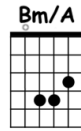

## Verso 1

**Bm7 G7**  
 Essa moça tá diferente  
**F#7 Bm7 B7b9**  
 Já não me conhece mais  
**Em9 A7(13)**  
 Está pra lá de pra frente  
**Am6 GM7 G7**  
 Está me passando pra trás

## Verso 2

*Todos los versos se tocan igual que el verso 1*

### *(Se toca igual)*

Mas o tempo vai  
 Mas o tempo vem  
 Ela me desfaz  
 Mas o que é que tem  
**C#°7 C#°7(2) Bm7**  
 Se do lado esquerdo do peito  
**G7 F#7 Bm7**  
 No fundo, ela me quer bem