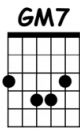

## Verso 1

**Bm7 G7**  
 Essa moça tá diferente  
**F#7 Bm7 B7b9**  
 Já não me conhece mais  
**Em9 A7(13)**  
 Está pra lá de pra frente  
**Am6 GM7 G7**  
 Está me passando pra trás

## Verso 2

*Todos los versos se tocan igual que el verso 1*

### *(Se toca igual)*

Mas o tempo vai  
 Mas o tempo vem  
 Ela me desfaz  
 Mas o que é que tem  
**C#°7 C#°7(2) Bm7**  
 Se do lado esquerdo do peito  
**G7 F#7 Bm7**  
 No fundo, ela me quer bem