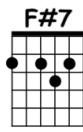

## Verso 1

**Bm7 G7**  
 Essa moça tá diferente  
**F#7 Bm7 B7b9**  
 Já não me conhece mais  
**Em9 A7(13)**  
 Está pra lá de pra frente  
**Am6 GM7 G7**  
 Está me passando pra trás

## Verso 2

*Todos los versos se tocan igual que el verso 1*

### *(Se toca igual)*

Mas o tempo vai  
 Mas o tempo vem  
 Ela me desfaz  
 Mas o que é que tem  
**C#°7 C#°7(2) Bm7**  
 Se do lado esquerdo do peito  
**G7 F#7 Bm7**  
 No fundo, ela me quer bem