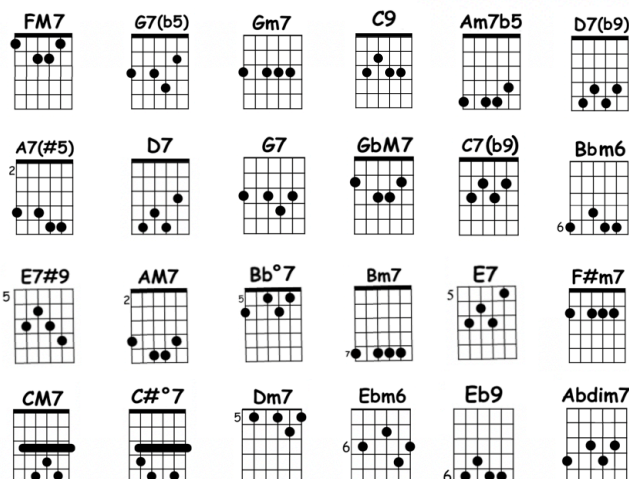

Desafinado

1959

Antonio Carlos Jobim | Newton Mendonça

Estrofa 1

FM7 **G7(b5)**
 Se você disser que eu desafino, amor
Gm7 **C9** **Am7(b5)** **D7(b9)**
 Saiba que isto em mim provoca imensa dor
Gm7 **A7(#5)** **D7** **D7(b9)**
 Só privilegiados têm ouvido igual ao seu
G7 **Gbm7** **C7(b9)**
 Eu possuo apenas o que Deus me deu

Estrofa 2

FM7 **G7(b5)**
 Se você insiste em classificar
Gm7 **C9** **Am7(b5)** **D7(b9)**
 Meu comportamento de antimusical
Gm7 **Bbm6** **FM7** **E7#9**
 Eu mesmo mentindo, devo argumentar
AM7 **Bb°7** **Bm** **E7**
 Que isto é bossa nova, que isto é muito natural

Estrofa 3

AM7 **Bb°7** **Bm** **E7**
 O que você não sabe, nem sequer presente
AM7 **F#m** **Bm** **E7**
 É que os desafinados também têm coração
CM7 **C#°7** **Dm7** **G7**
 Fotografei você na minha Rolleiflex
Gm7 **Ebm6** **G7** **C7(b9)**
 Revelou-se a sua enorme ingratidão

Estrofa 4

FM7 **G7(b5)**
 Só não poderá falar assim do meu amor
Gm7 **C9** **Am7(b5)** **D7b9**
 Este é o maior que você pode encontrar, viu?
Gm7 **Bbm6** **FM7** **Ab°**
 Você com a sua música esqueceu o principal
G7
 Que no peito dos desafinados
Eb9
 No fundo do peito, bate calado
G7 **Gm7**
 No peito dos desafinados
C9 **FM7**
 Também bate um coração