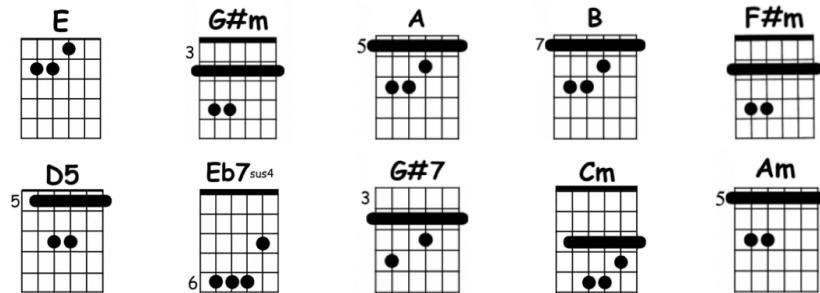

Decibel-score.com

Universo Paralelo

2021

Nahuel Pennisi

Parte 1

Estrofa 1

E G#m
 Compraría un palco en tu ventana
 A B
 Para verte abrir los ojos con el sol cada mañana
 E G#m
 Pero tu estrella es tan lejana
 A B
 Que juro que me lo guardo con dolor, aunque me sangra

Pre-Estrillo

F#m
 El corazón
 D5
 Cuando te tengo al ladito hay explosión
 B
 Una simbiosis tan perfecta en la ecuación
 Pero sé bien que ni me prestas atención

Estrillo

A
 Me daría tal vergüenza
 B
 Si te dieras cuenta ahora
 Eb7sus4 G#7
 Que no puedo ni mirarte
 C#m B
 Que enloquezco por completo
 A
 Eres el centro del cosmos
 B
 Mi universo paralelo
 Eb7sus4 G#7 C#m
 Me obligo a no gritarte que te quiero
 B A
 Que te quiero, oh-uh-oh
 F#m B
 Mi universo paralelo

Puente

E - G#m - A - Am

Parte 2

Se toca igual que la parte 1