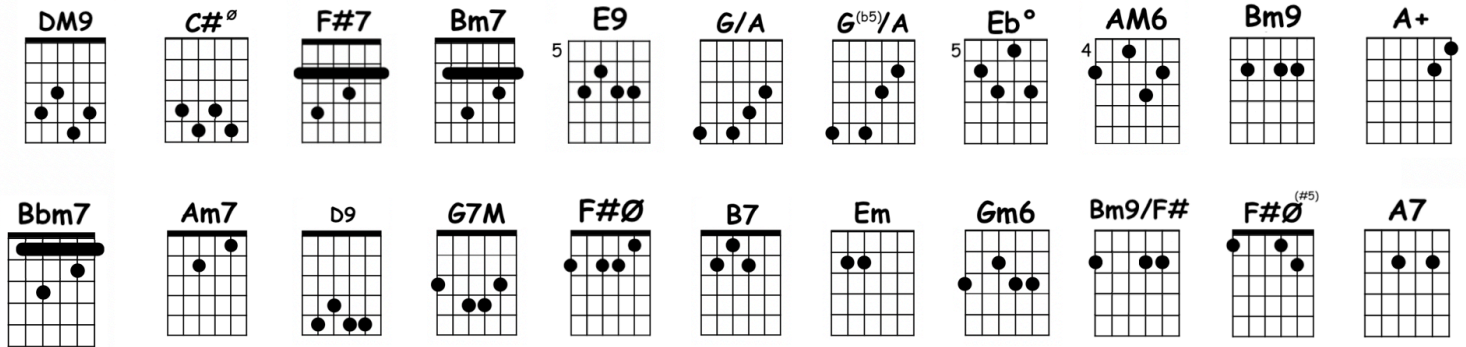

El día que me quieras

1934

Carlos Gardel

Decibel-score.com

INTRODUCTION

DM(9)

Acaricia mi ensueño

C#Ø F#7 Bm7

El suave murmullo

E9 G/A G(b5)/A

De tu suspirar

F#7 Bm7

Como ríe la vida

E9

Si tus ojos negros

G/A G(b5)/A

D9 GM7 F#Ø B7 Em

Se vestirá de fiesta --- con su mejor color

A7 A#Ø

Y al viento las campanas

F#7 Bm7

Dirán que tu eres mía

E13 E7+ E7

Y locas las fontanas

(E13 E7+ E7) G/A G(b5)/A

Se contarán su amor

DM(9)

La noche que me quieras

C#Ø F#7 Bm7 Bbm7 Am7

Desde el azul del cielo

D9 G7M F#Ø B7 Em

Las estrellas celosas --- nos mirarán pasar