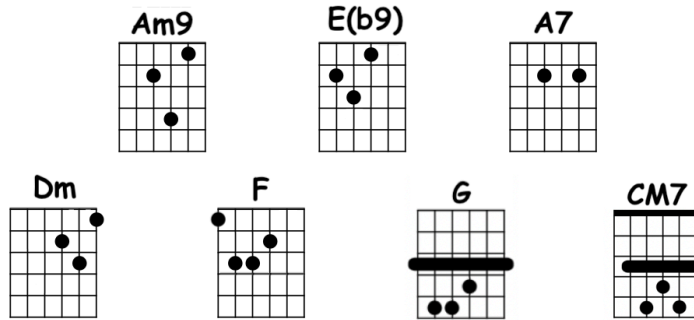

Se Nos Rompió El Amor

1985

Manuel Alejandro

-

Verso 1

Am9 E(b9) Am9 E(b9)
 Se nos rompió el amor
 Am9
 de tanto usarlo
 A7
 de tanto loco abrazo
 Dm
 sin medidas
 F E(b9)
 de darnos por completo
 Am9
 a cada paso
 F
 se nos quedo en las manos
 E(b9)
 un buen día

Verso 2

Se toca como el Verso 1

Verso 3

Am9 A7
 Me alimenté de ti
 Dm
 por mucho tiempo
 G
 nos devoramos vivos
 Cm7
 como fieras
 F E(b9) Am9
 Jamas pensamos nunca en el invierno
 F
 pero el invierno llega
 E(b9)
 aunque no quiera

Verso 4

Se toca como el Verso 3 mientras las dos ultimas frases :

F E(b9)
 ...Se nos rompió el amor
 Am9
 de tanto usarlo