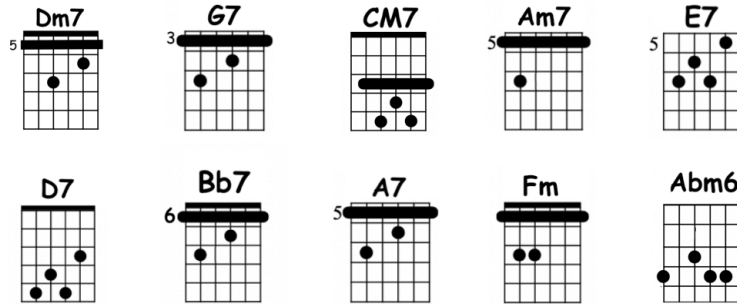

Piel Canela

1952

Bobby Capó

-

Estrofa 1

Dm7 G7 CM7 Am7
Que se quede el infinito sin estrellas
Dm7 G7 CM7
O que pierda el ancho mar su inmensidad
E7 Am7
Pero el negro de tus ojos que no muera
D7 G7
Y el canela de tu piel se quede igual

Estrofa 2

Se toca igual que la estrofa 1

Estribillo (x2)

Dm7 G7
Me importas tú, y tú y tú
CM7 Am7
Y solamente tú, y tú y tú
Dm7 G7
Me importas tú, y tú y tú
CM7 Bb7 A7
Y nadie mas que tú

Dm7
Ojos negros, piel canela
Fm Abm6
Que me llegan, a desesperar

Dm7 G7
Me importas tú, y tú y tú
CM7 Am7
Y solamente tú, y tú y tú
Dm7 G7
Me importas tú, y tú y tú
CM7
Y nadie mas que tú