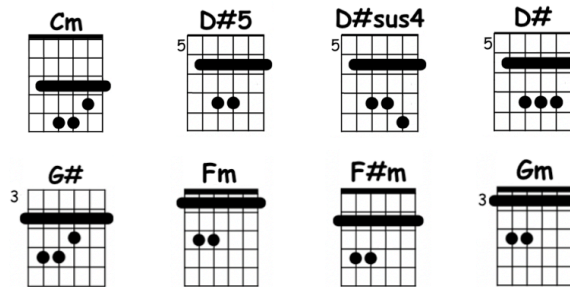

Hasta la raíz

2015

Natalia Lafourcade

-

Verse 1

Cm

Sigo cruzando ríos

Andando selvas, amando el sol

D#5 **D#sus4**

Cada día sigo sacando espinas

D# **D#5**

De lo profundo del corazón

G#

En la noche sigo encendiendo sueños

Para limpiar

D#5 **D#**

Con el humo sagrado, cada recuerdo

Verse 2

*To be played the same way as verse 1
Se toca de la misma forma que la estrofa 1*

Chorus

Gm

Yo te llevo dentro

Fm

Hasta la raíz

D#5 **D#**

No habrá manera, mi rayo de luna, que tú te vayas

Bridge

*To be played the same way as verse 1
Se toca de la misma forma que la estrofa 1*

Verse 3

Chorus (x2)