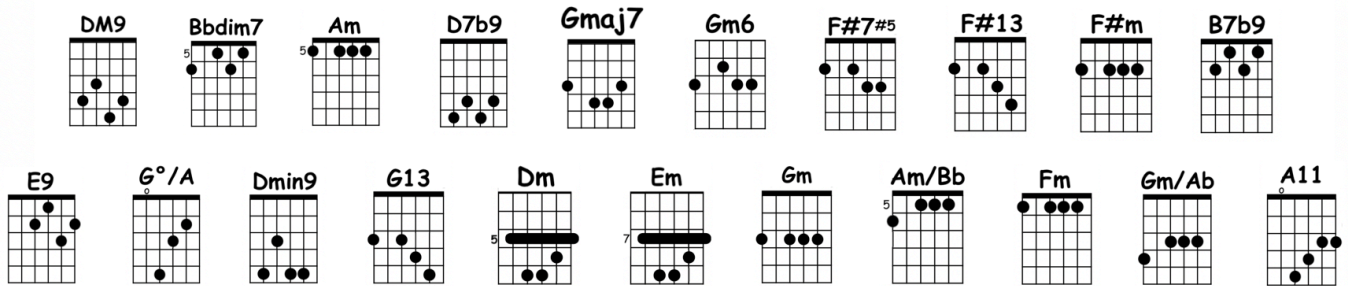

Wave

1967

Antônio Carlos Jobim

-

Estrofa 1

DM9
 Vou te contar
 Bbdim7 Am D7b9
 Os olhos já não podem ver
 Gmaj7 Gm6 F#7#5 F#13 F#m
 Coisas que só o coração pode entender
 B7b9 E9
 Fundamental é mesmo o amor
 G°/A Dmin9 G13 Dmin9 G13
 É impossível ser feliz sozinho

Estrofa 2

Se toca igual que la estrofa 1
Solo cambian el ultimo acorde del final (el G13 por Dm y Em) :

G°/A Dmin9 G13 Dmin9 Dm Em
 É impossível ser feliz sozinho

Puente

Gm Am/Bb Am
 Da primeira vez era a cidade
 Fm Gm/Ab Gm A11
 Da segunda o cais e a eternidade

Estrofa 3

Se toca igual que la estrofa 1